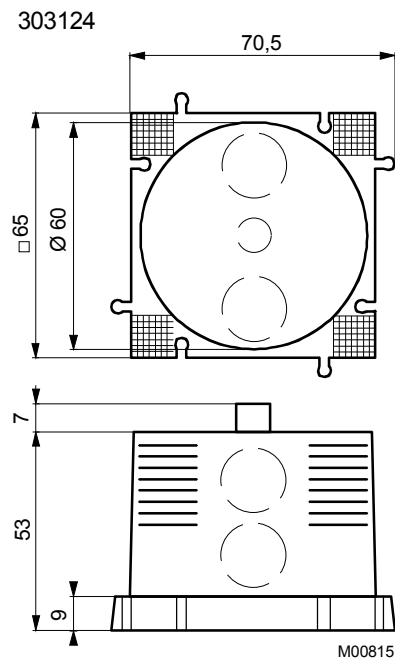

Аксессуары