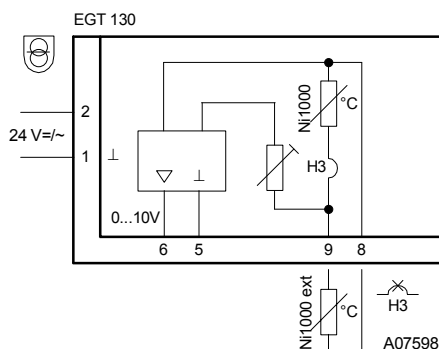

Электросхема

По вопросам продаж и поддержки обращайтесь:

Волгоград +7 (8442) 45-94-42
Екатеринбург +7 (343) 302-14-75
Ижевск +7 (3412) 20-90-75
Казань +7 (843) 207-19-05

Краснодар +7 (861) 238-86-59
Красноярск +7 (391) 989-82-67
Москва +7 (499) 404-24-72
Ниж.Новгород +7 (831) 200-34-65

Новосибирск +7 (383) 235-95-48
Омск +7 (381) 299-16-70
Пермь +7 (342) 233-81-65
Ростов-на-Дону +7 (863) 309-14-65

Самара +7 (846) 219-28-25
Санкт-Петербург +7 (812) 660-57-09
Саратов +7 (845) 239-86-35
Сочи +7 (862) 279-22-65