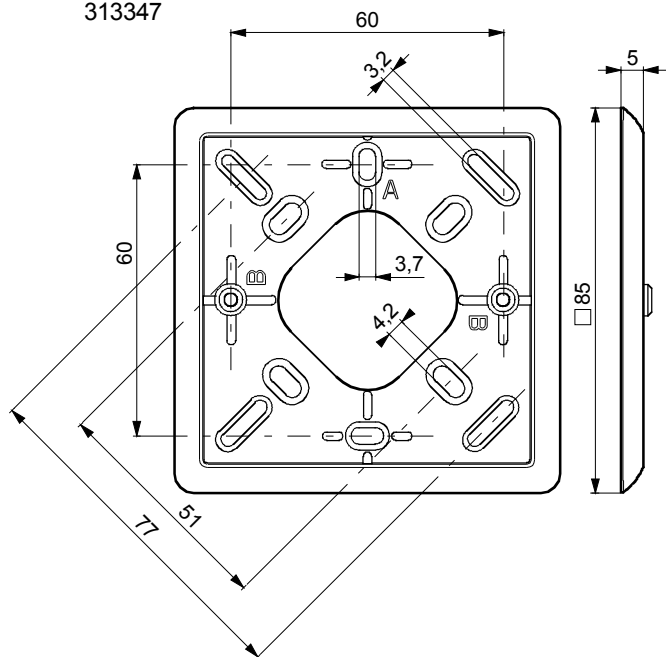

Чертёж

Аксессуары

313347

По вопросам продаж и поддержки обращайтесь:

Волгоград +7 (8442) 45-94-42
Екатеринбург +7 (343) 302-14-75
Ижевск +7 (3412) 20-90-75
Казань +7 (843) 207-19-05

Краснодар +7 (861) 238-86-59
Красноярск +7 (391) 989-82-67
Москва +7 (499) 404-24-72
Ниж.Новгород +7 (831) 200-34-65

Новосибирск +7 (383) 235-95-48
Омск +7 (381) 299-16-70
Пермь +7 (342) 233-81-65
Ростов-на-Дону +7 (863) 309-14-65

Самара +7 (846) 219-28-25
Санкт-Петербург +7 (812) 660-57-09
Саратов +7 (845) 239-86-35
Сочи +7 (862) 279-22-65

Единый адрес для всех регионов: sx@nt-rt.ru | www.sauter-nt-rt.ru