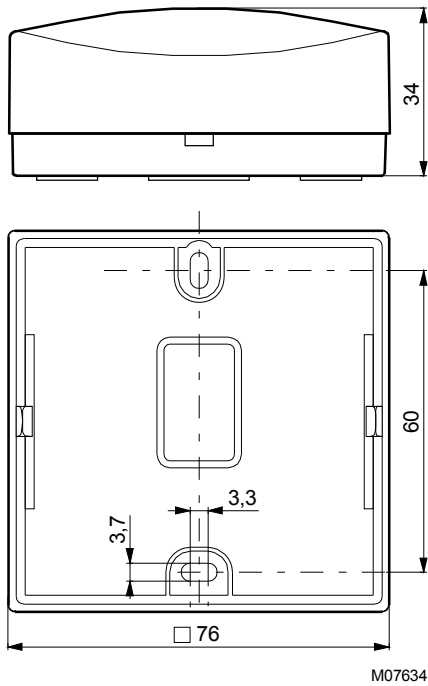

Чертёж

Аксессуары

313347

По вопросам продаж и поддержки обращайтесь:

Волгоград +7 (8442) 45-94-42
Екатеринбург +7 (343) 302-14-75
Ижевск +7 (3412) 20-90-75
Казань +7 (843) 207-19-05

Краснодар +7 (861) 238-86-59
Красноярск +7 (391) 989-82-67
Москва +7 (499) 404-24-72
Ниж.Новгород +7 (831) 200-34-65

Новосибирск +7 (383) 235-95-48
Омск +7 (381) 299-16-70
Пермь +7 (342) 233-81-65
Ростов-на-Дону +7 (863) 309-14-65

Самара +7 (846) 219-28-25
Санкт-Петербург +7 (812) 660-57-09
Саратов +7 (845) 239-86-35
Сочи +7 (862) 279-22-65

Единый адрес для всех регионов: sx@nt-rt.ru | www.sauter-nt-rt.ru