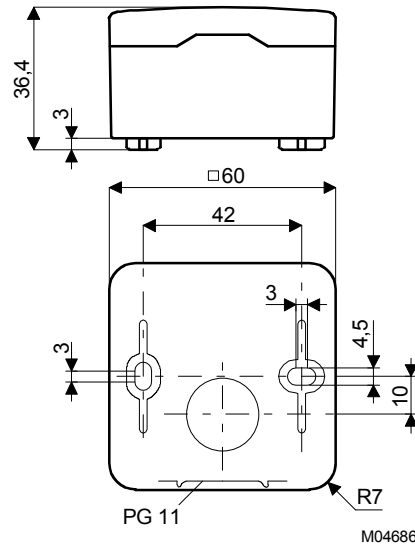

Чертёж

M04686

По вопросам продаж и поддержки обращайтесь:

Волгоград +7 (8442) 45-94-42
Екатеринбург +7 (343) 302-14-75
Ижевск +7 (3412) 20-90-75
Казань +7 (843) 207-19-05

Краснодар +7 (861) 238-86-59
Красноярск +7 (391) 989-82-67
Москва +7 (499) 404-24-72
Ниж.Новгород +7 (831) 200-34-65

Новосибирск +7 (383) 235-95-48
Омск +7 (381) 299-16-70
Пермь +7 (342) 233-81-65
Ростов-на-Дону +7 (863) 309-14-65

Самара +7 (846) 219-28-25
Санкт-Петербург +7 (812) 660-57-09
Саратов +7 (845) 239-86-35
Сочи +7 (862) 279-22-65