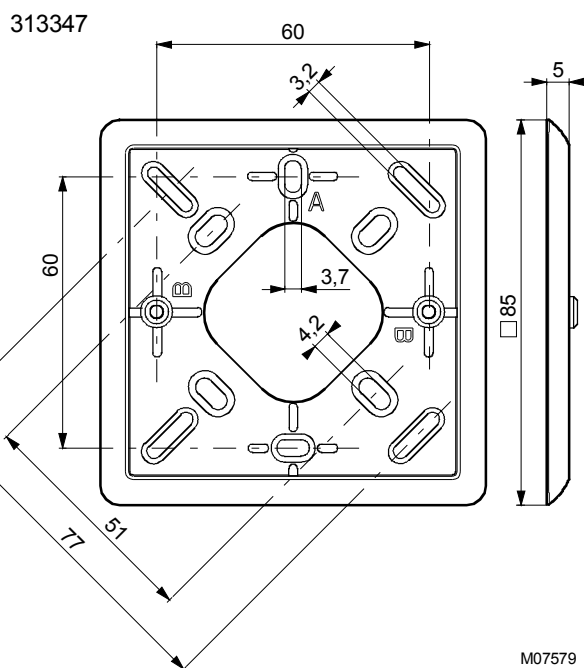

Аксессуары

По вопросам продаж и поддержки обращайтесь:

Волгоград +7 (8442) 45-94-42
Екатеринбург +7 (343) 302-14-75
Ижевск +7 (3412) 20-90-75
Казань +7 (843) 207-19-05

Краснодар +7 (861) 238-86-59
Красноярск +7 (391) 989-82-67
Москва +7 (499) 404-24-72
Ниж.Новгород +7 (831) 200-34-65

Новосибирск +7 (383) 235-95-48
Омск +7 (381) 299-16-70
Пермь +7 (342) 233-81-65
Ростов-на-Дону +7 (863) 309-14-65

Самара +7 (846) 219-28-25
Санкт-Петербург +7 (812) 660-57-09
Саратов +7 (845) 239-86-35
Сочи +7 (862) 279-22-65