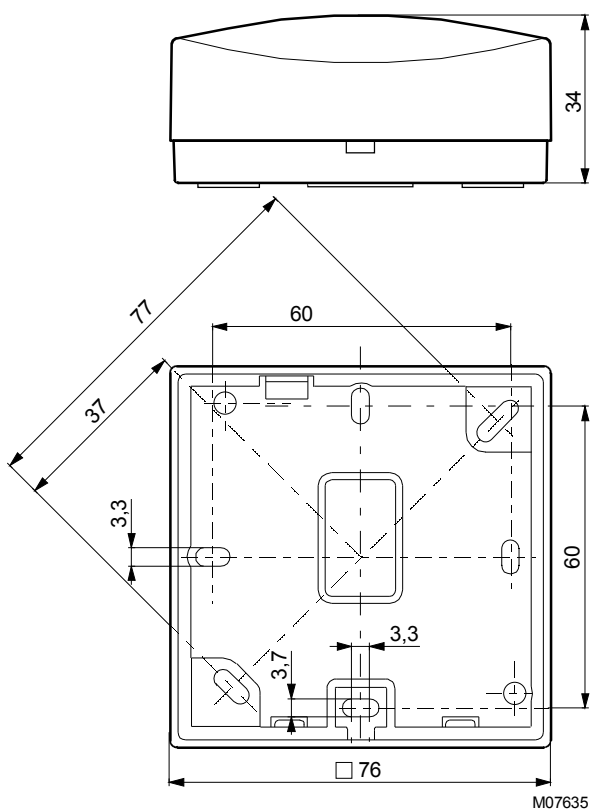

Чертеж

Аксессуары

По вопросам продаж и поддержки обращайтесь:

Волгоград +7 (8442) 45-94-42
Екатеринбург +7 (343) 302-14-75
Ижевск +7 (3412) 20-90-75
Казань +7 (843) 207-19-05

Краснодар +7 (861) 238-86-59
Красноярск +7 (391) 989-82-67
Москва +7 (499) 404-24-72
Ниж.Новгород +7 (831) 200-34-65

Новосибирск +7 (383) 235-95-48
Омск +7 (381) 299-16-70
Пермь +7 (342) 233-81-65
Ростов-на-Дону +7 (863) 309-14-65

Самара +7 (846) 219-28-25
Санкт-Петербург +7 (812) 660-57-09
Саратов +7 (845) 239-86-35
Сочи +7 (862) 279-22-65