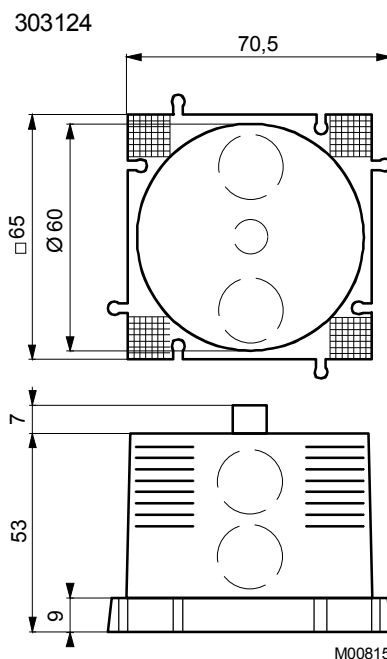

Аксессуары

По вопросам продаж и поддержки обращайтесь:

Волгоград +7 (8442) 45-94-42
Екатеринбург +7 (343) 302-14-75
Ижевск +7 (3412) 20-90-75
Казань +7 (843) 207-19-05

Краснодар +7 (861) 238-86-59
Красноярск +7 (391) 989-82-67
Москва +7 (499) 404-24-72
Ниж.Новгород +7 (831) 200-34-65

Новосибирск +7 (383) 235-95-48
Омск +7 (381) 299-16-70
Пермь +7 (342) 233-81-65
Ростов-на-Дону +7 (863) 309-14-65

Самара +7 (846) 219-28-25
Санкт-Петербург +7 (812) 660-57-09
Саратов +7 (845) 239-86-35
Сочи +7 (862) 279-22-65