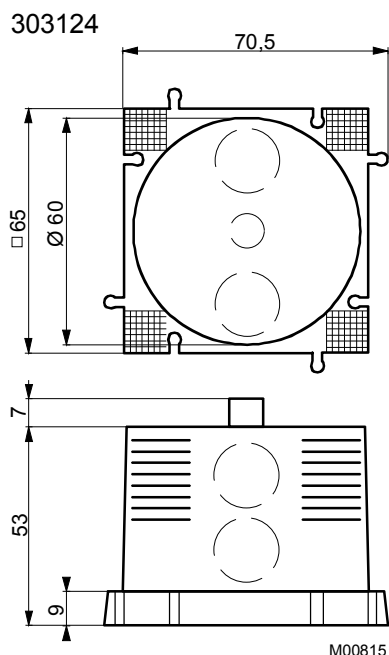

Аксессуары

По вопросам продаж и поддержки обращайтесь:

Архангельск +7 (8182) 45-71-35
Астана +7 (7172) 69-68-15
Астрахань +7 (8512) 99-46-80
Барнаул +7 (3852) 37-96-76
Белгород +7 (4722) 20-58-80
Брянск +7 (4832) 32-17-25
Владивосток +7 (4232) 49-26-85
Владимир +7 (4922) 49-51-33
Волгоград +7 (8442) 45-94-42
Воронеж +7 (4732) 12-26-70
Екатеринбург +7 (343) 302-14-75
Иваново +7 (4932) 70-02-95
Ижевск +7 (3412) 20-90-75
Иркутск +7 (3952) 56-24-09
Йошкар-Ола +7 (8362) 38-66-61
Казань +7 (843) 207-19-05

Калининград +7 (4012) 72-21-36
Калуга +7 (4842) 33-35-03
Кемерово +7 (3842) 21-56-70
Киров +7 (8332) 20-58-70
Краснодар +7 (861) 238-86-59
Красноярск +7 (391) 989-82-67
Курск +7 (4712) 23-80-45
Липецк +7 (4742) 20-01-75
Магнитогорск +7 (3519) 51-02-81
Москва +7 (499) 404-24-72
Мурманск +7 (8152) 65-52-70
Наб.Челны +7 (8552) 91-01-32
Ниж.Новгород +7 (831) 200-34-65
Нижневартовск +7 (3466) 48-22-23
Нижнекамск +7 (8555) 24-47-85

Новороссийск +7 (8617) 30-82-64
Новосибирск +7 (383) 235-95-48
Омск +7 (381) 299-16-70
Орел +7 (4862) 22-23-86
Оренбург +7 (3532) 48-64-35
Пенза +7 (8412) 23-52-98
Первоуральск +7 (3439) 26-01-18
Пермь +7 (342) 233-81-65
Ростов-на-Дону +7 (863) 309-14-65
Рязань +7 (4912) 77-61-95
Самара +7 (846) 219-28-25
Санкт-Петербург +7 (812) 660-57-09
Саранск +7 (8342) 22-95-16
Саратов +7 (845) 239-86-35
Смоленск +7 (4812) 51-55-32

Сочи +7 (862) 279-22-65
Ставрополь +7 (8652) 57-76-63
Сургут +7 (3462) 77-96-35
Сызрань +7 (8464) 33-50-64
Сыктывкар +7 (8212) 28-83-02
Тверь +7 (4822) 39-50-56
Томск +7 (3822) 48-95-05
Тула +7 (4872) 44-05-30
Тюмень +7 (3452) 56-94-75
Ульяновск +7 (8422) 42-51-95
Уфа +7 (347) 258-82-65
Хабаровск +7 (421) 292-95-69
Чебоксары +7 (8352) 28-50-89
Челябинск +7 (351) 277-89-65
Череповец +7 (8202) 49-07-18
Ярославль +7 (4852) 67-02-35