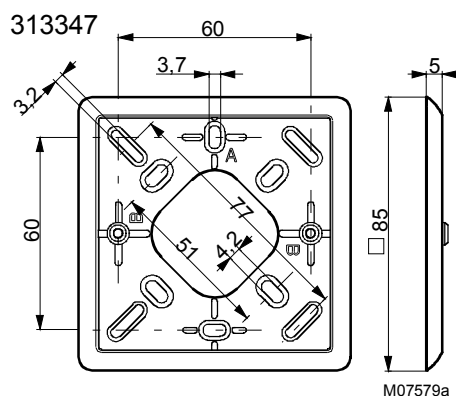

Аксессуары

По вопросам продаж и поддержки обращайтесь:

Архангельск +7 (8182) 45-71-35
Астана +7 (7172) 69-68-15
Астрахань +7 (8512) 99-46-80
Барнаул +7 (3852) 37-96-76
Белгород +7 (4722) 20-58-80
Брянск +7 (4832) 32-17-25
Владивосток +7 (4232) 49-26-85
Владимир +7 (4922) 49-51-33
Волгоград +7 (8442) 45-94-42
Воронеж +7 (4732) 12-26-70
Екатеринбург +7 (343) 302-14-75
Иваново +7 (4932) 70-02-95
Ижевск +7 (3412) 20-90-75
Иркутск +7 (3952) 56-24-09
Йошкар-Ола +7 (8362) 38-66-61
Казань +7 (843) 207-19-05

Калининград +7 (4012) 72-21-36
Калуга +7 (4842) 33-35-03
Кемерово +7 (3842) 21-56-70
Киров +7 (8332) 20-58-70
Краснодар +7 (861) 238-86-59
Красноярск +7 (391) 989-82-67
Курск +7 (4712) 23-80-45
Липецк +7 (4742) 20-01-75
Магнитогорск +7 (3519) 51-02-81
Москва +7 (499) 404-24-72
Мурманск +7 (8152) 65-52-70
Наб.Челны +7 (8552) 91-01-32
Ниж.Новгород +7 (831) 200-34-65
Нижневартовск +7 (3466) 48-22-23
Нижнекамск +7 (8555) 24-47-85

Новороссийск +7 (8617) 30-82-64
Новосибирск +7 (383) 235-95-48
Омск +7 (381) 299-16-70
Орел +7 (4862) 22-23-86
Оренбург +7 (3532) 48-64-35
Пенза +7 (8412) 23-52-98
Первоуральск +7 (3439) 26-01-18
Пермь +7 (342) 233-81-65
Ростов-на-Дону +7 (863) 309-14-65
Рязань +7 (4912) 77-61-95
Самара +7 (846) 219-28-25
Санкт-Петербург +7 (812) 660-57-09
Саранск +7 (8342) 22-95-16
Саратов +7 (845) 239-86-35
Смоленск +7 (4812) 51-55-32

Сочи +7 (862) 279-22-65
Ставрополь +7 (8652) 57-76-63
Сургут +7 (3462) 77-96-35
Сызрань +7 (8464) 33-50-64
Сыктывкар +7 (8212) 28-83-02
Тверь +7 (4822) 39-50-56
Томск +7 (3822) 48-95-05
Тула +7 (4872) 44-05-30
Тюмень +7 (3452) 56-94-75
Ульяновск +7 (8422) 42-51-95
Уфа +7 (347) 258-82-65
Хабаровск +7 (421) 292-95-69
Чебоксары +7 (8352) 28-50-89
Челябинск +7 (351) 277-89-65
Череповец +7 (8202) 49-07-18
Ярославль +7 (4852) 67-02-35