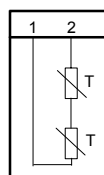

Аксессуары

0303124 000* утопленная клеммная коробка

0303174 000* промежуточная крышка

0313626 001* крышка, черная 76 x 76 мм

*) Размерные чертежи аксессуаров видны под тем же номером

Функция

В зависимости от температуры меняется сопротивление измерительных резисторов. Один измерительный резистор находится в полушарике и измеряет температуру излучения, второй измерительный резистор измеряет внутри корпуса комнатную температуру.

Благодаря подключения обоих измерительных резисторов в последовательности, мерится средняя величина из обеих температур.

Электросхемы

A01632

По вопросам продаж и поддержки обращайтесь:

Волгоград +7 (8442) 45-94-42
Екатеринбург +7 (343) 302-14-75
Ижевск +7 (3412) 20-90-75
Казань +7 (843) 207-19-05