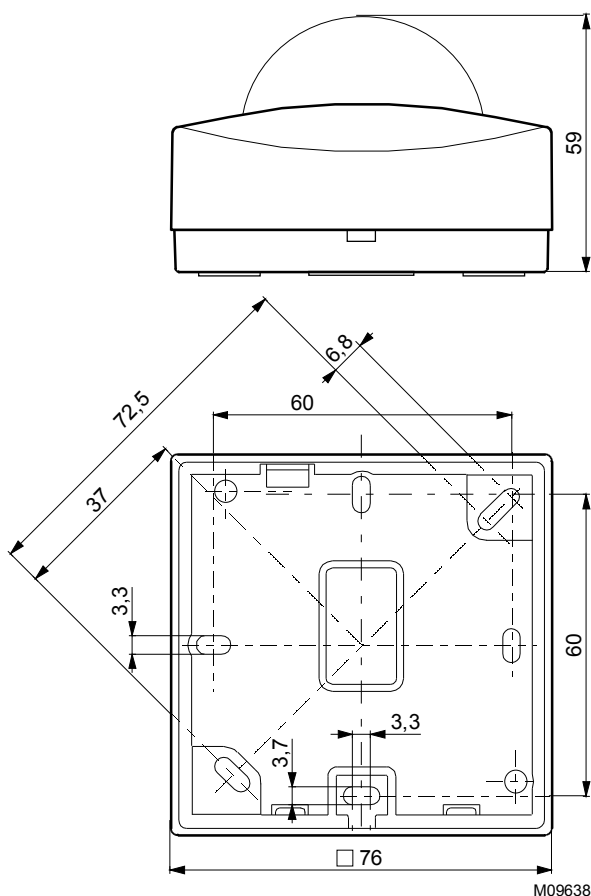

Размерный чертеж