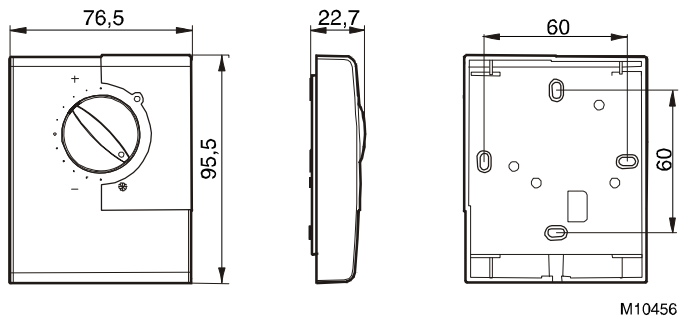

Размерный чертеж

По вопросам продаж и поддержки обращайтесь:

Архангельск +7 (8182) 45-71-35
Астана +7 (7172) 69-68-15
Астрахань +7 (8512) 99-46-80
Барнаул +7 (3852) 37-96-76
Белгород +7 (4722) 20-58-80
Брянск +7 (4832) 32-17-25
Владивосток +7 (4232) 49-26-85
Владимир +7 (4922) 49-51-33
Волгоград +7 (8442) 45-94-42
Воронеж +7 (4732) 12-26-70
Екатеринбург +7 (343) 302-14-75
Иваново +7 (4932) 70-02-95
Ижевск +7 (3412) 20-90-75
Иркутск +7 (3952) 56-24-09
Йошкар-Ола +7 (8362) 38-66-61
Казань +7 (843) 207-19-05

Калининград +7 (4012) 72-21-36
Калуга +7 (4842) 33-35-03
Кемерово +7 (3842) 21-56-70
Киров +7 (8332) 20-58-70
Краснодар +7 (861) 238-86-59
Красноярск +7 (391) 989-82-67
Курск +7 (4712) 23-80-45
Липецк +7 (4742) 20-01-75
Магнитогорск +7 (3519) 51-02-81
Москва +7 (499) 404-24-72
Мурманск +7 (8152) 65-52-70
Наб.Челны +7 (8552) 91-01-32
Ниж.Новгород +7 (831) 200-34-65
Нижевартовск +7 (3466) 48-22-23
Нижнекамск +7 (8555) 24-47-85

Новороссийск +7 (8617) 30-82-64
Новосибирск +7 (383) 235-95-48
Омск +7 (381) 299-16-70
Орел +7 (4862) 22-23-86
Оренбург +7 (3532) 48-64-35
Пенза +7 (8412) 23-52-98
Первоуральск +7 (3439) 26-01-18
Пермь +7 (342) 233-81-65
Ростов-на-Дону +7 (863) 309-14-65
Рязань +7 (4912) 77-61-95
Самара +7 (846) 219-28-25
Санкт-Петербург +7 (812) 660-57-09
Саранск +7 (8342) 22-95-16
Саратов +7 (845) 239-86-35
Смоленск +7 (4812) 51-55-32

Сочи +7 (862) 279-22-65
Ставрополь +7 (8652) 57-76-63
Сургут +7 (3462) 77-96-35
Сызрань +7 (8464) 33-50-64
Сыктывкар +7 (8212) 28-83-02
Тверь +7 (4822) 39-50-56
Томск +7 (3822) 48-95-05
Тула +7 (4872) 44-05-30
Тюмень +7 (3452) 56-94-75
Ульяновск +7 (8422) 42-51-95
Уфа +7 (347) 258-82-65
Хабаровск +7 (421) 292-95-69
Чебоксары +7 (8352) 28-50-89
Челябинск +7 (351) 277-89-65
Череповец +7 (8202) 49-07-18
Ярославль +7 (4852) 67-02-35

сайт: [gl hf'dfc!gc`i`hcb'fi](http://glhf'dfc!gc`i`hcb'fi) | эл. почта: gl f@pro-solution.ru
телефон: 8 800 511 88 70