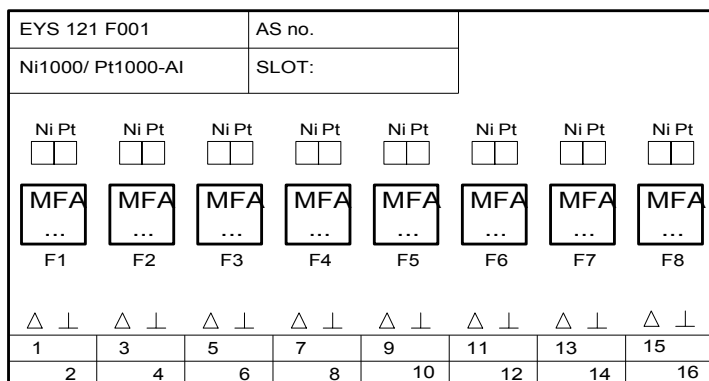

Электросхема

A0458: