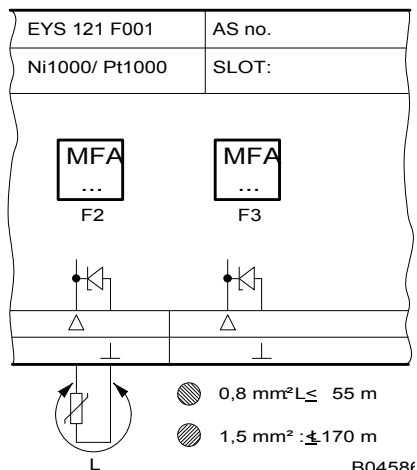

Фрагмент электрической схемы

B0458:

По вопросам продаж и поддержки обращайтесь:

Архангельск +7 (8182) 45-71-35
Астана +7 (7172) 69-68-15
Астрахань +7 (8512) 99-46-80
Барнаул +7 (3852) 37-96-76
Белгород +7 (4722) 20-58-80
Брянск +7 (4832) 32-17-25
Владивосток +7 (4232) 49-26-85
Владимир +7 (4922) 49-51-33
Волгоград +7 (8442) 45-94-42
Воронеж +7 (4732) 12-26-70
Екатеринбург +7 (343) 302-14-75
Иваново +7 (4932) 70-02-95
Ижевск +7 (3412) 20-90-75
Иркутск +7 (3952) 56-24-09
Йошкар-Ола +7 (8362) 38-66-61
Казань +7 (843) 207-19-05

Калининград +7 (4012) 72-21-36
Калуга +7 (4842) 33-35-03
Кемерово +7 (3842) 21-56-70
Киров +7 (8332) 20-58-70
Краснодар +7 (861) 238-86-59
Красноярск +7 (391) 989-82-67
Курск +7 (4712) 23-80-45
Липецк +7 (4742) 20-01-75
Магнитогорск +7 (3519) 51-02-81
Москва +7 (499) 404-24-72
Мурманск +7 (8152) 65-52-70
Наб.Челны +7 (8552) 91-01-32
Ниж.Новгород +7 (831) 200-34-65
Нижневартовск +7 (3466) 48-22-23
Нижнекамск +7 (8555) 24-47-85

Новороссийск +7 (8617) 30-82-64
Новосибирск +7 (383) 235-95-48
Омск +7 (381) 299-16-70
Орел +7 (4862) 22-23-86
Оренбург +7 (3532) 48-64-35
Пенза +7 (8412) 23-52-98
Первоуральск +7 (3439) 26-01-18
Пермь +7 (342) 233-81-65
Ростов-на-Дону +7 (863) 309-14-65
Рязань +7 (4912) 77-61-95
Самара +7 (846) 219-28-25
Санкт-Петербург +7 (812) 660-57-09
Саранск +7 (8342) 22-95-16
Саратов +7 (845) 239-86-35
Смоленск +7 (4812) 51-55-32

Сочи +7 (862) 279-22-65
Ставрополь +7 (8652) 57-76-63
Сургут +7 (3462) 77-96-35
Сызрань +7 (8464) 33-50-64
Сыктывкар +7 (8212) 28-83-02
Тверь +7 (4822) 39-50-56
Томск +7 (3822) 48-95-05
Тула +7 (4872) 44-05-30
Тюмень +7 (3452) 56-94-75
Ульяновск +7 (8422) 42-51-95
Уфа +7 (347) 258-82-65
Хабаровск +7 (421) 292-95-69
Чебоксары +7 (8352) 28-50-89
Челябинск +7 (351) 277-89-65
Череповец +7 (8202) 49-07-18
Ярославль +7 (4852) 67-02-35