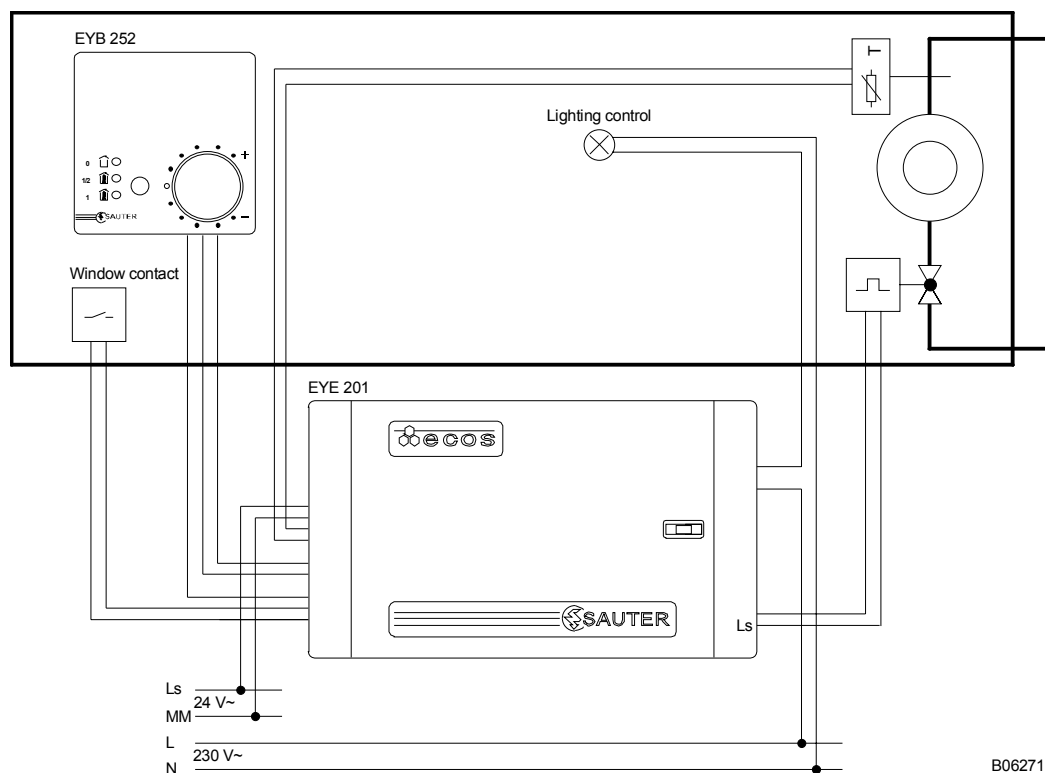

Радиаторное отопление
с регулированием исходной температуры (компенсация потерь тепла через окно)