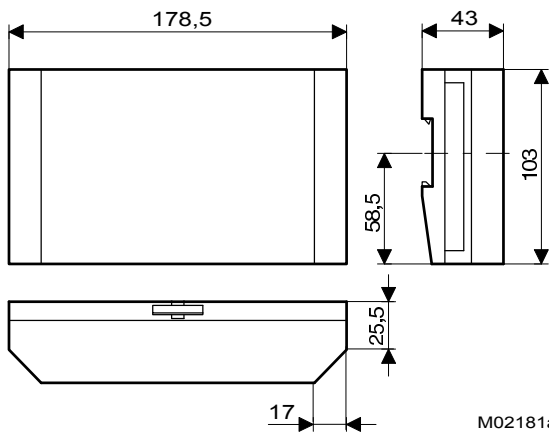

Чертёж

M02181:

EYE 201, входы и выходы