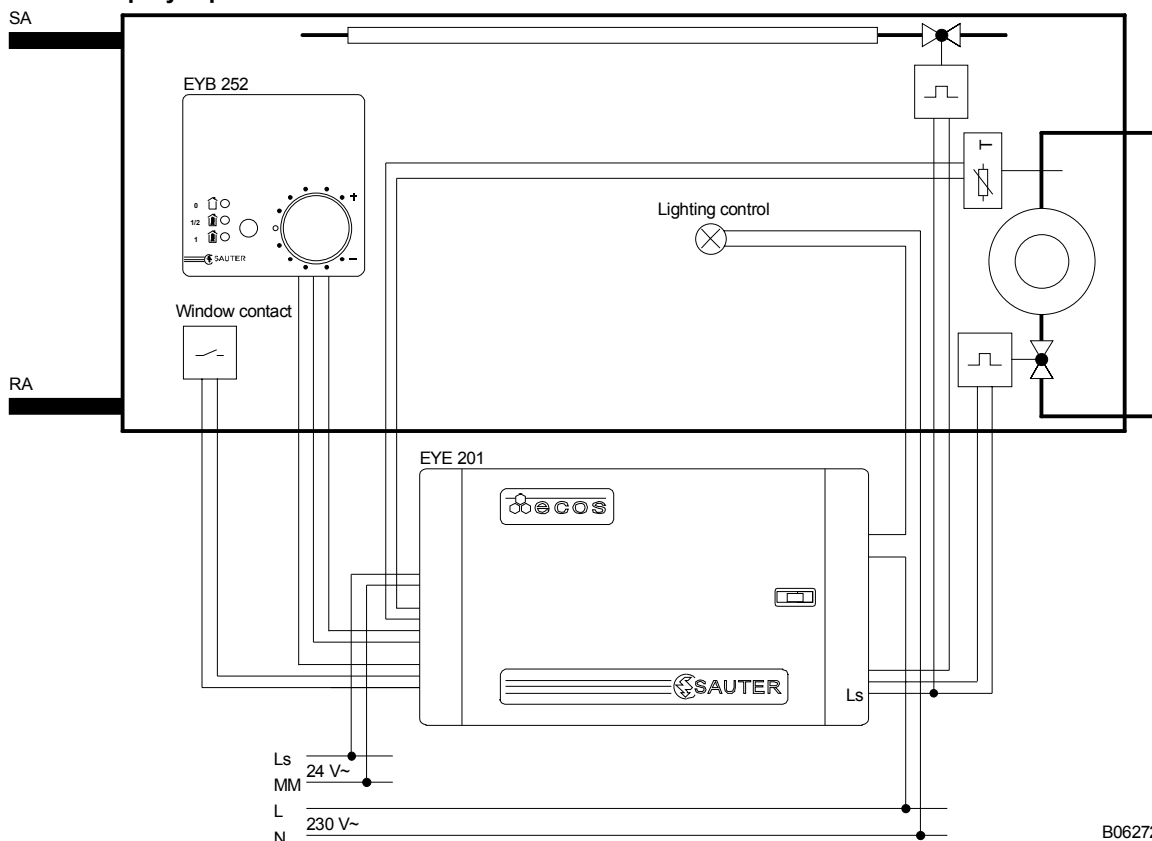

Потолочная система охлаждения с переменной вентиляцией (постоянный объем воздуха) и радиаторным отоплением, с компенсацией потерь тепла через окно; централизованное регулирование влажности.

B06272

По вопросам продаж и поддержки обращайтесь:

Архангельск +7 (8182) 45-71-35
Астана +7 (7172) 69-68-15
Астрахань +7 (8512) 99-46-80
Барнаул +7 (3852) 37-96-76
Белгород +7 (4722) 20-58-80
Брянск +7 (4832) 32-17-25
Владивосток +7 (4232) 49-26-85
Владимир +7 (4922) 49-51-33
Волгоград +7 (8442) 45-94-42
Воронеж +7 (4732) 12-26-70
Екатеринбург +7 (343) 302-14-75
Иваново +7 (4932) 70-02-95
Ижевск +7 (3412) 20-90-75
Иркутск +7 (3952) 56-24-09
Йошкар-Ола +7 (8362) 38-66-61
Казань +7 (843) 207-19-05

Калининград +7 (4012) 72-21-36
Калуга +7 (4842) 33-35-03
Кемерово +7 (3842) 21-56-70
Киров +7 (8332) 20-58-70
Краснодар +7 (861) 238-86-59
Красноярск +7 (391) 989-82-67
Курск +7 (4712) 23-80-45
Липецк +7 (4742) 20-01-75
Магнитогорск +7 (3519) 51-02-81
Москва +7 (499) 404-24-72
Мурманск +7 (8152) 65-52-70
Наб.Челны +7 (8552) 91-01-32
Ниж.Новгород +7 (831) 200-34-65
Нижневартонск +7 (3466) 48-22-23
Нижнекамск +7 (8555) 24-47-85

Новороссийск +7 (8617) 30-82-64
Новосибирск +7 (383) 235-95-48
Омск +7 (381) 299-16-70
Орел +7 (4862) 22-23-86
Оренбург +7 (3532) 48-64-35
Пенза +7 (8412) 23-52-98
Первоуральск +7 (3439) 26-01-18
Пермь +7 (342) 233-81-65
Ростов-на-Дону +7 (863) 309-14-65
Рязань +7 (4912) 77-61-95
Самара +7 (846) 219-28-25
Санкт-Петербург +7 (812) 660-57-09
Саранск +7 (8342) 22-95-16
Саратов +7 (845) 239-86-35
Смоленск +7 (4812) 51-55-32

Сочи +7 (862) 279-22-65
Ставрополь +7 (8652) 57-76-63
Сургут +7 (3462) 77-96-35
Сызрань +7 (8464) 33-50-64
Сыктывкар +7 (8212) 28-83-02
Тверь +7 (4822) 39-50-56
Томск +7 (3822) 48-95-05
Тула +7 (4872) 44-05-30
Тюмень +7 (3452) 56-94-75
Ульяновск +7 (8422) 42-51-95
Уфа +7 (347) 258-82-65
Хабаровск +7 (421) 292-95-69
Чебоксары +7 (8352) 28-50-89
Челябинск +7 (351) 277-89-65
Череповец +7 (8202) 49-07-18
Ярославль +7 (4852) 67-02-35

сайт: glf.pro-solution.ru | эл. почта: glf@pro-solution.ru
телефон: 8 800 511 88 70