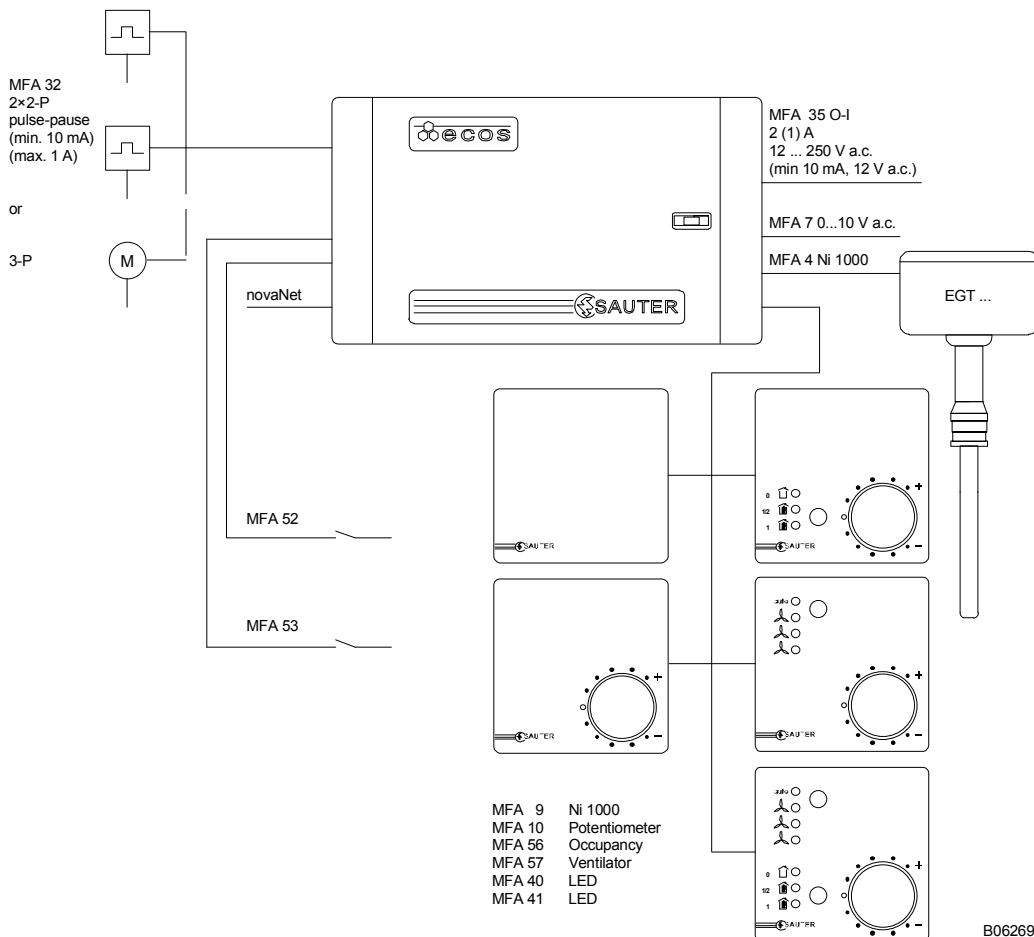

EYE 201, входы и выходы