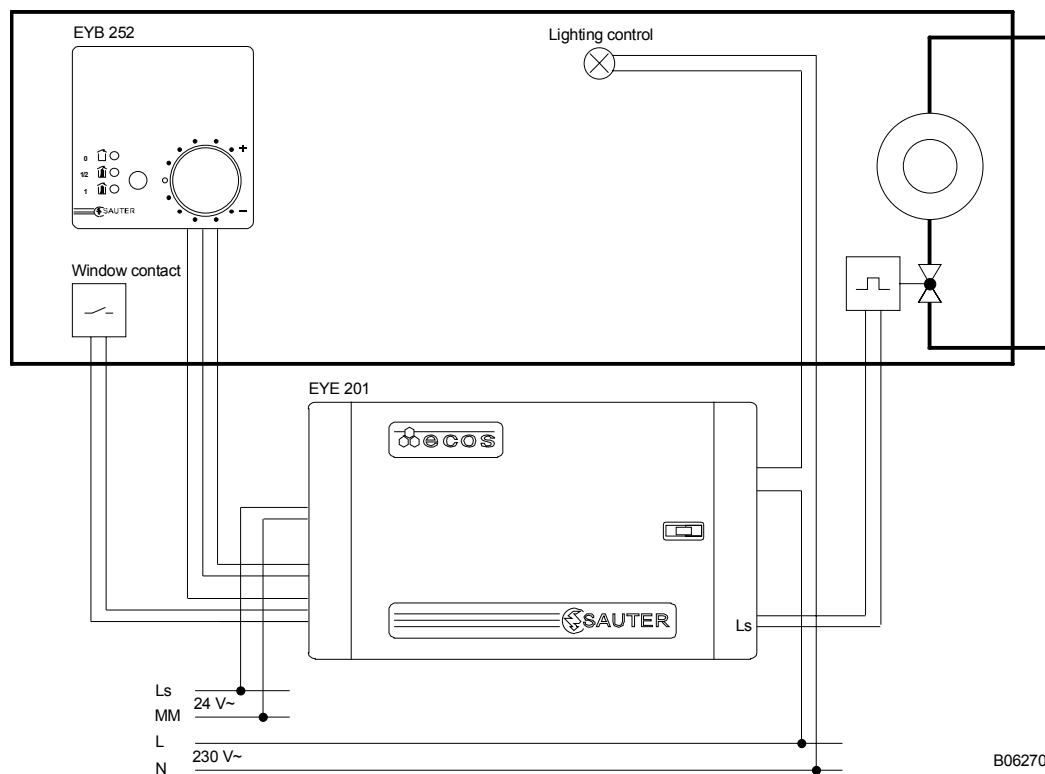

Применение
Радиаторное отопление