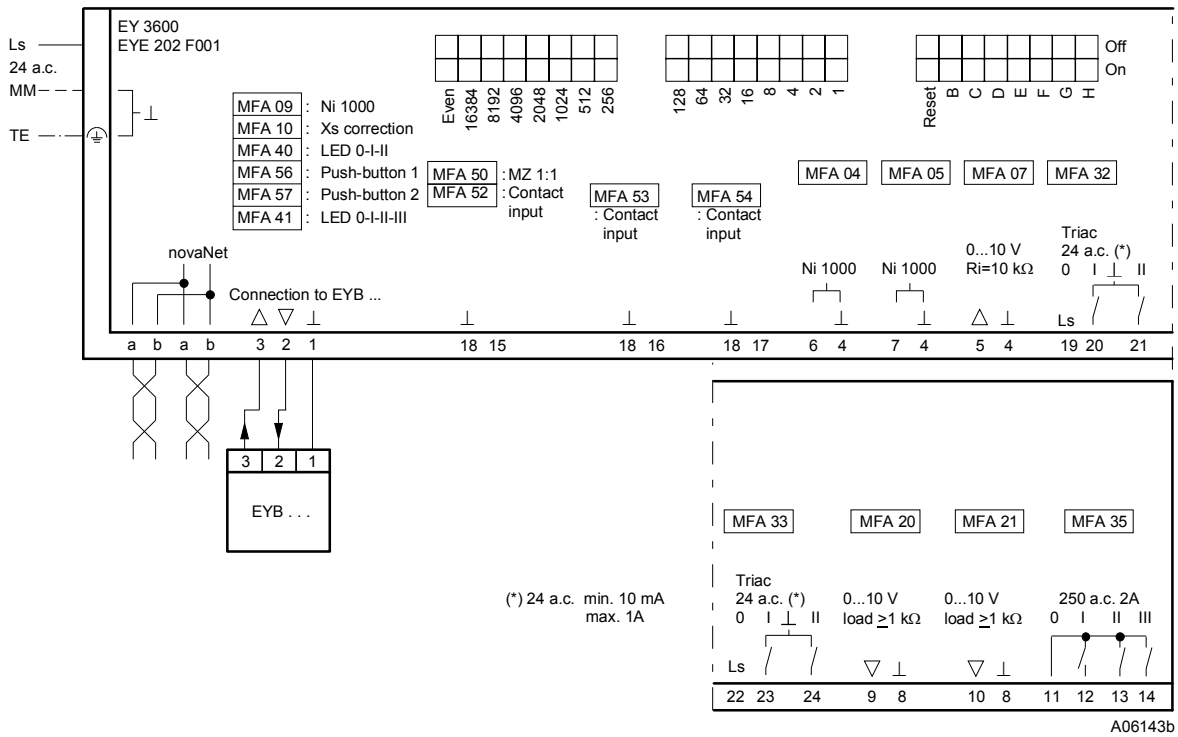

Электросхема

EYE 201

EYE 202