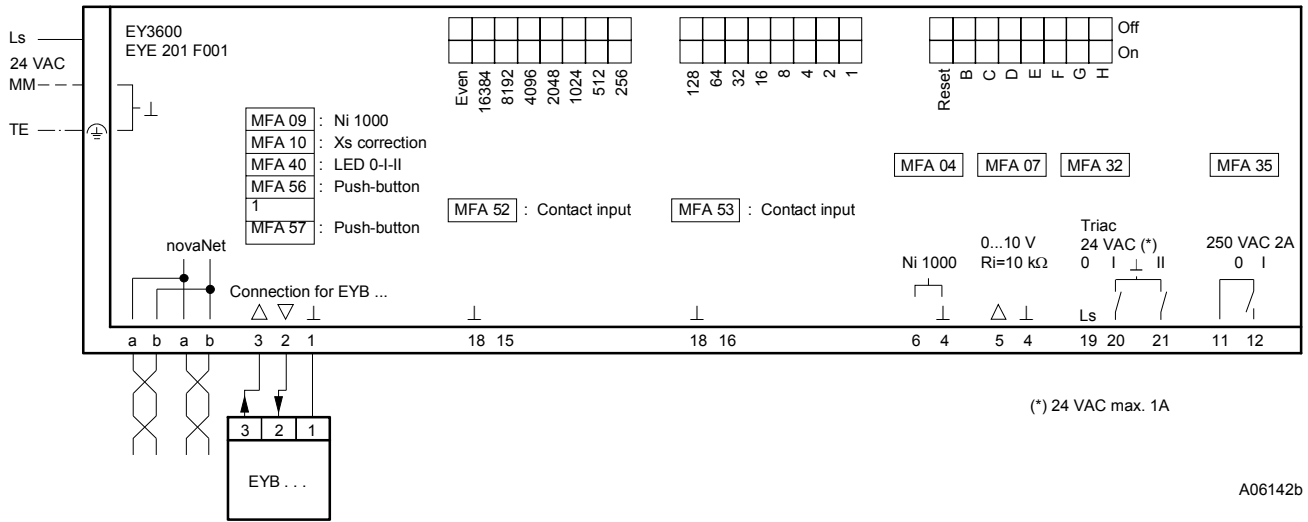

Электросхема

EYE 201