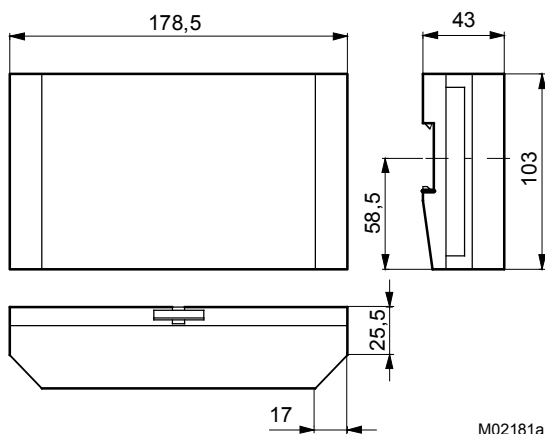

Размерный чертёж

По вопросам продаж и поддержки обращайтесь:

Архангельск +7 (8182) 45-71-35	Калининград +7 (4012) 72-21-36	Новороссийск +7 (8617) 30-82-64	Сочи +7 (862) 279-22-65
Астана +7 (7172) 69-68-15	Калуга +7 (4842) 33-35-03	Новосибирск +7 (383) 235-95-48	Ставрополь +7 (8652) 57-76-63
Астрахань +7 (8512) 99-46-80	Кемерово +7 (3842) 21-56-70	Омск +7 (381) 299-16-70	Сургут +7 (3462) 77-96-35
Барнаул +7 (3852) 37-96-76	Киров +7 (8332) 20-58-70	Орел +7 (4862) 22-23-86	Сызрань +7 (8464) 33-50-64
Белгород +7 (4722) 20-58-80	Краснодар +7 (861) 238-86-59	Оренбург +7 (3532) 48-64-35	Сыктывкар +7 (8212) 28-83-02
Брянск +7 (4832) 32-17-25	Красноярск +7 (391) 989-82-67	Пенза +7 (8412) 23-52-98	Тверь +7 (4822) 39-50-56
Владивосток +7 (4232) 49-26-85	Курск +7 (4712) 23-80-45	Первоуральск +7 (3439) 26-01-18	Томск +7 (3822) 48-95-05
Владимир +7 (4922) 49-51-33	Липецк +7 (4742) 20-01-75	Пермь +7 (342) 233-81-65	Тула +7 (4872) 44-05-30
Волгоград +7 (8442) 45-94-42	Магнитогорск +7 (3519) 51-02-81	Ростов-на-Дону +7 (863) 309-14-65	Тюмень +7 (3452) 56-94-75
Воронеж +7 (4732) 12-26-70	Москва +7 (499) 404-24-72	Рязань +7 (4912) 77-61-95	Ульяновск +7 (8422) 42-51-95
Екатеринбург +7 (343) 302-14-75	Мурманск +7 (8152) 65-52-70	Самара +7 (846) 219-28-25	Уфа +7 (347) 258-82-65
Иваново +7 (4932) 70-02-95	Наб.Челны +7 (8552) 91-01-32	Санкт-Петербург +7 (812) 660-57-09	Хабаровск +7 (421) 292-95-69
Ижевск +7 (3412) 20-90-75	Ниж.Новгород +7 (831) 200-34-65	Саранск +7 (8342) 22-95-16	Чебоксары +7 (8352) 28-50-89
Иркутск +7 (3952) 56-24-09	Нижневартовск +7 (3466) 48-22-23	Саратов +7 (845) 239-86-35	Челябинск +7 (351) 277-89-65
Йошкар-Ола +7 (8362) 38-66-61	Нижнекамск +7 (8555) 24-47-85	Смоленск +7 (4812) 51-55-32	Череповец +7 (8202) 49-07-18
Казань +7 (843) 207-19-05			Ярославль +7 (4852) 67-02-35