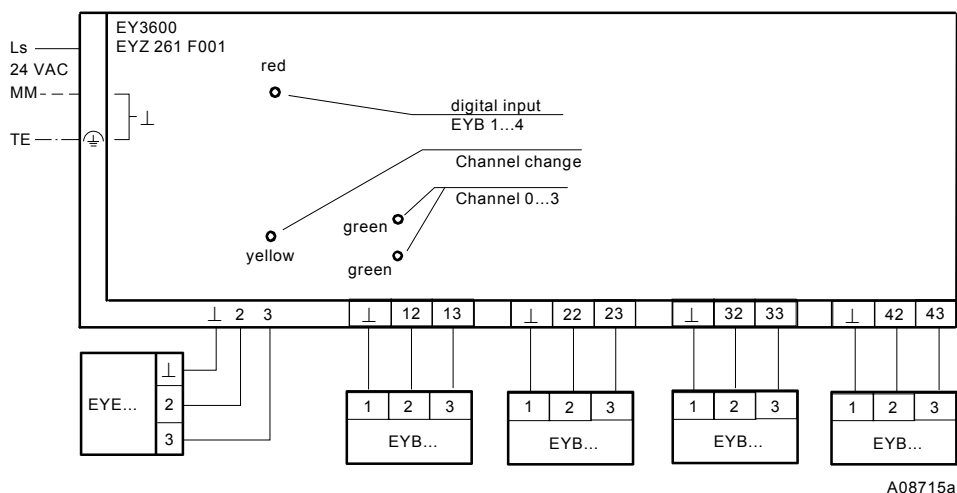

Электросхема

Если необходимо выполнять промышленный стандарт (EN 61000-6-2) соединительные кабели не должны быть длиннее 30 м.