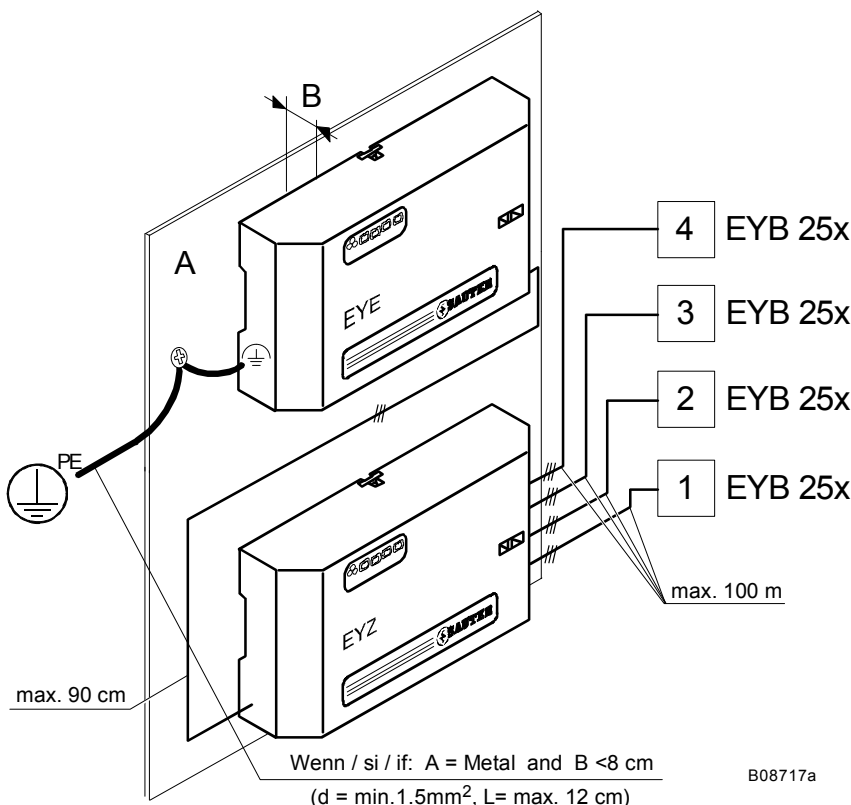

EYZ 261: ecos, Мультиплексор ecosmix

ecosmix – это мультиплексор семейства EY3600 ecos, который позволяет подключить четыре комнатных датчика серии EYB к EYE 202. Это позволяет собрать четыре управляемых по сети в один контроллер EYE 202 ecos для 'только нагрева' или 'только охлаждения'. Две аналоговые величины и две бинарные комнатного задатчика EYB сохраняются в четырех независимых регистрах, которые циклически опрашиваются контроллером EYE 202. Бинарная величина любого из EYB имеет приоритет в цикле опроса.

Тип	Описание	Питание	Вес кг
EYZ 261 F001	ecosmix	24 V~	0,3
Технические данные			
Напряжение питания	24 V~, ± 20%, 50/60 Hz	Окружающая температура	0...45 °C
Потребление	4 VA	Допустимая влажность	10...90 %rh Без конденсата
		Температура хранения и транспортировки	-25...70 °C
Входы	4× EYB 250...256	Степень защиты	IP 10
Выходы	1× EYB to EYE 202	Класс защиты	I
		Класс окружающей среды	IEC 60721 3К3
Dimensions (W×H×D)	235 × 147,5 × 64,5 mm	Электросхема	A08715
		Размерный чертёж	M02181
		Инструкция по монтажу	MV 505640
		Соответствие:- EMC правило 2004/108/EC	EN 61000-6-1/ EN 61000-6-2 EN 61000-6-3/ EN 61000-6-4

Технические замечания

Шаговую цель регистров получаем через выполнение команды 4 в MFA 41.

B08717a

По вопросам продаж и поддержки обращайтесь:

Волгоград +7 (8442) 45-94-42
Екатеринбург +7 (343) 302-14-75
Ижевск +7 (3412) 20-90-75
Казань +7 (843) 207-19-05

Краснодар +7 (861) 238-86-59
Красноярск +7 (391) 989-82-67
Москва +7 (499) 404-24-72
Ниж.Новгород +7 (831) 200-34-65

Новосибирск +7 (383) 235-95-48
Омск +7 (381) 299-16-70
Пермь +7 (342) 233-81-65
Ростов-на-Дону +7 (863) 309-14-65

Самара +7 (846) 219-28-25
Санкт-Петербург +7 (812) 660-57-09
Саратов +7 (845) 239-86-35
Сочи +7 (862) 279-22-65